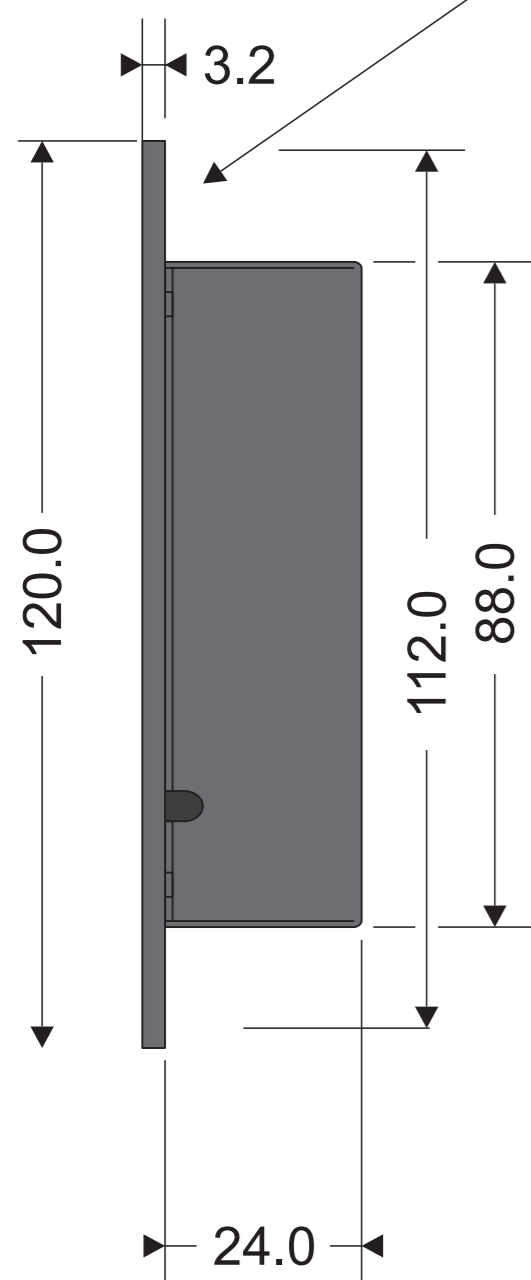

x87.y.P-TP

Tastiera ALFA-GRAF 2 87 tasti modello PANNELLO con TOUCH-PAD
ALFA-GRAF 2 keyboard - 87 keys FRONT PANEL version with TOUCH-PAD

U (USA)
I (ITA)
F (FRA)
D (GER)
E (ESP)

M (PS2)
U (USB)

nr.6 fori di fissaggio M3
nr.6 M3 holes

Attenzione! Per evitare il danneggiamento irreversibile della tastiera è tassativo non avvitare le viti di fissaggio oltre la profondità di 3 mm
Do not insert fixing screws more than 3 mm to avoid irreversible damage of the keyboard