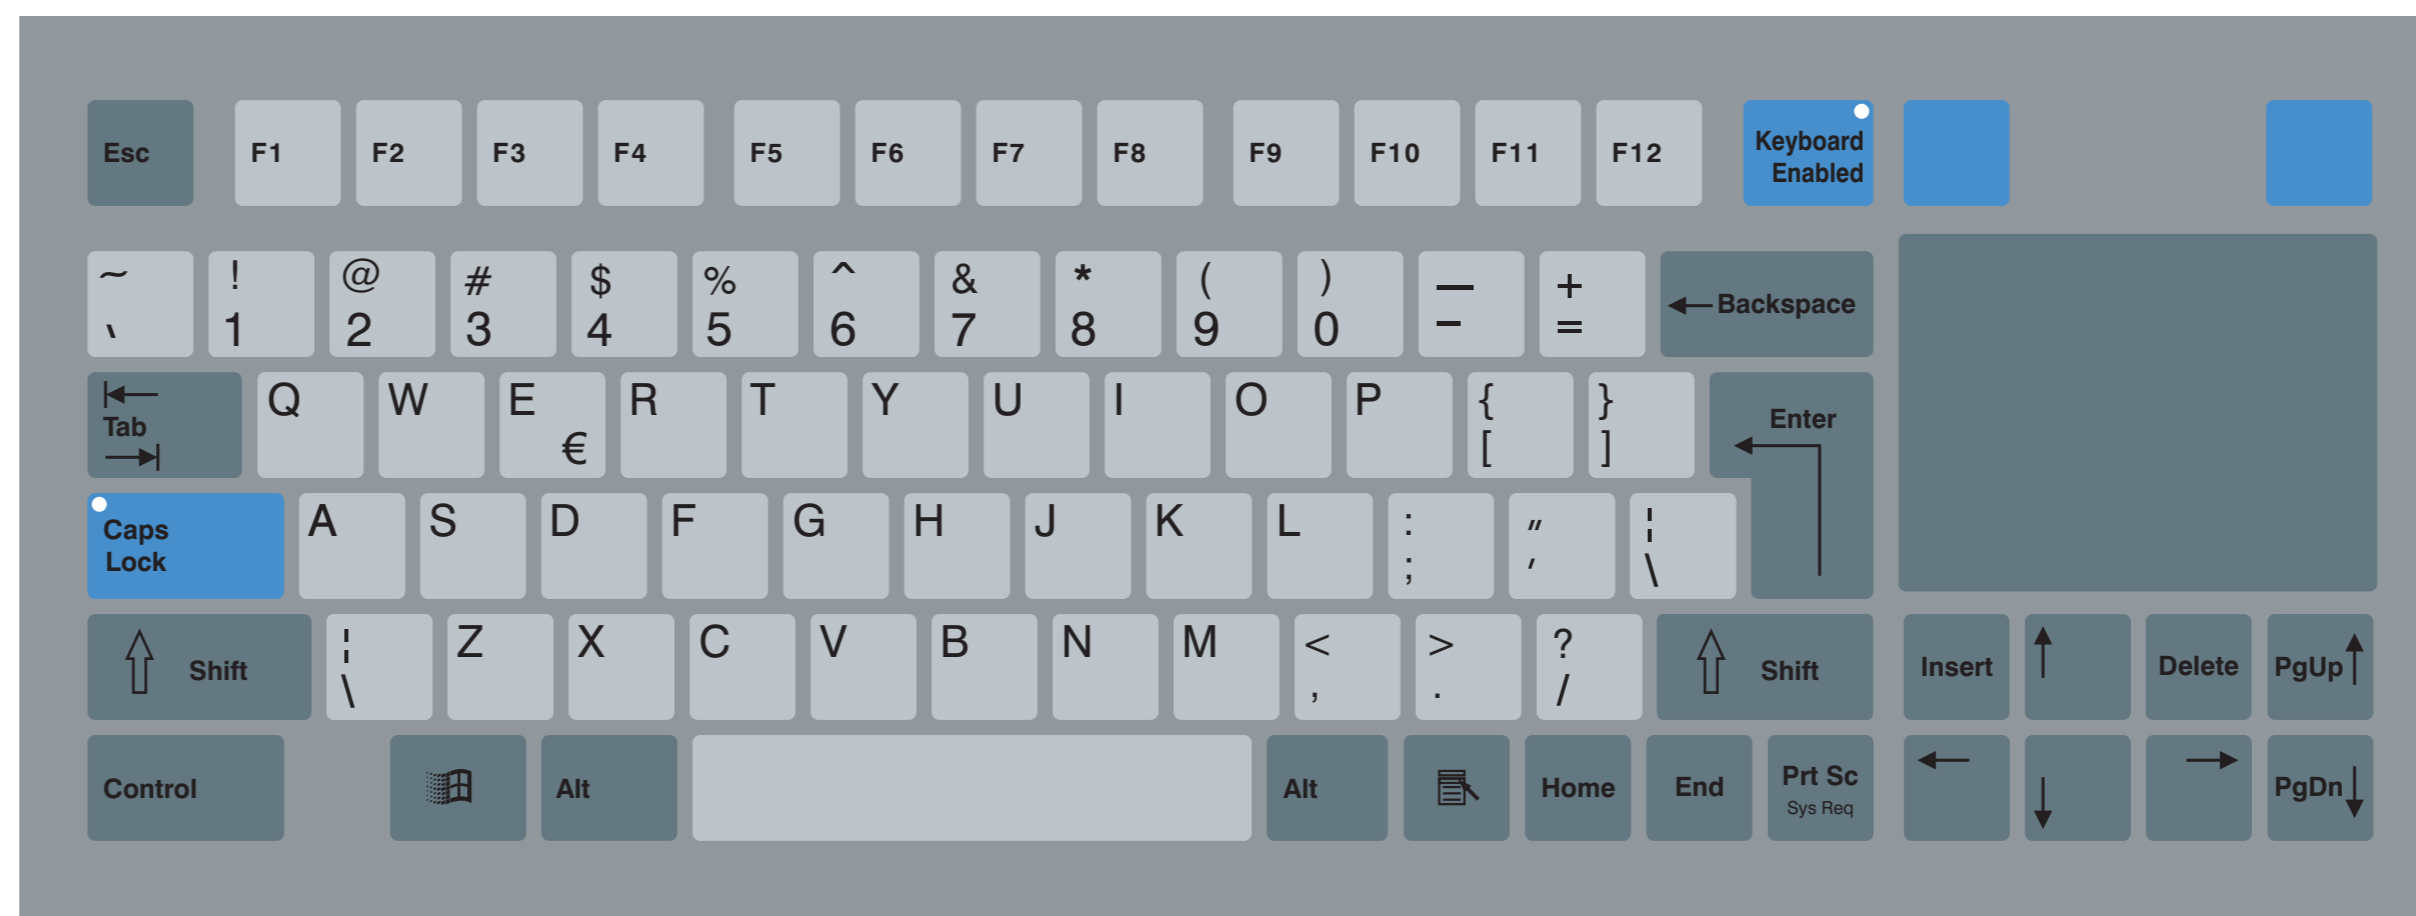

x87.y.P-TP

Tastiera ALFA-GRAF 2 87 tasti modello PANNELLO con TOUCH-PAD
ALFA-GRAF 2 keyboard - 87 keys FRONT PANEL version with TOUCH-PAD

U (USA)
I (ITA)
F (FRA)
D (GER)
E (ESP)

M (PS2)
U (USB)

nr.6 fori di fissaggio M3
nr.6 M3 holes

Attenzione! Per evitare il danneggiamento irreversibile della tastiera è tassativo non avvitare le viti di fissaggio oltre la profondità di 3 mm
Do not insert fixing screws more than 3 mm to avoid irreversible damage of the keyboard