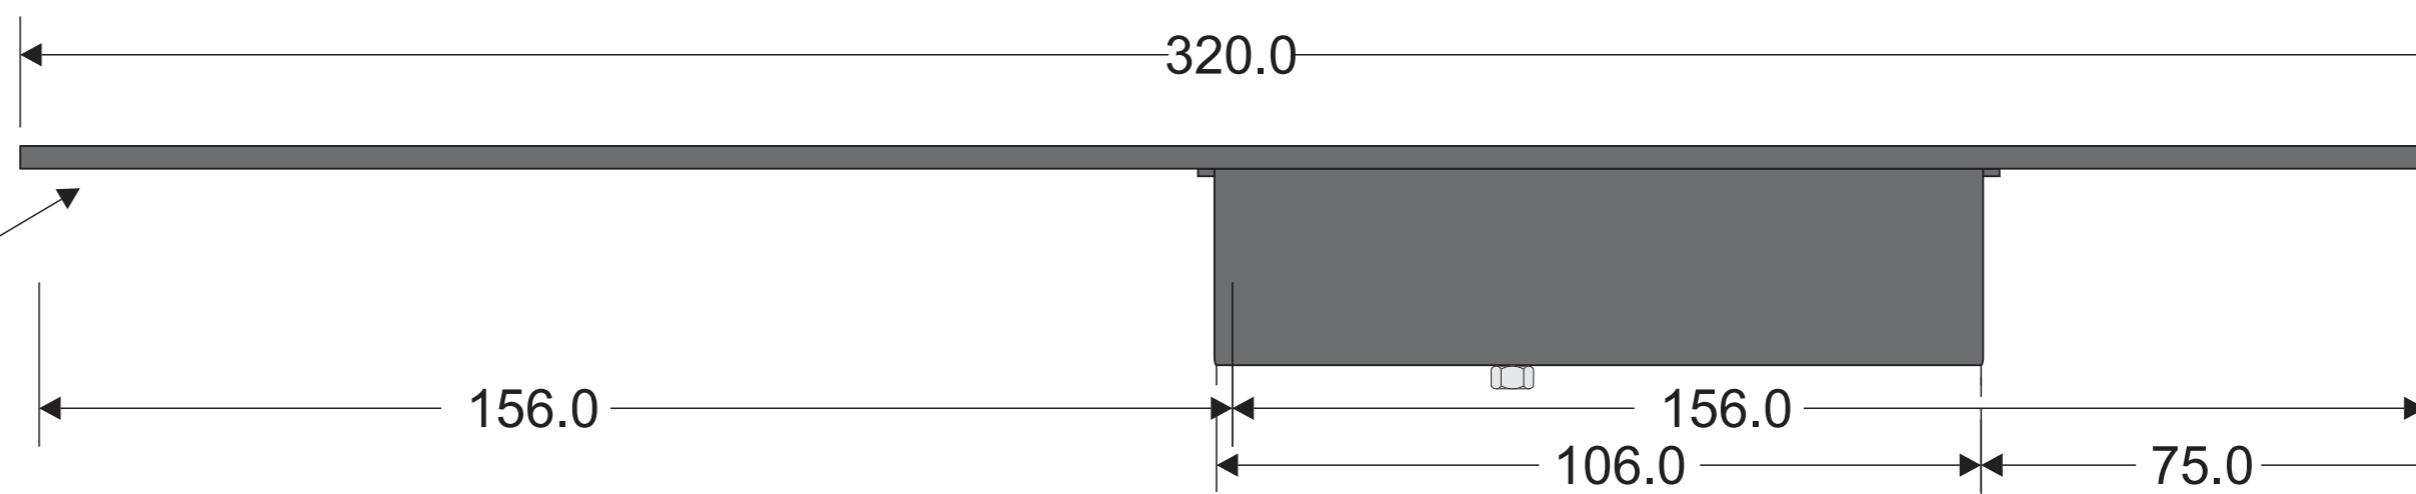

x87.y.P-TP

Tastiera ALFA-GRAF 2 87 tasti modello PANNELLO con TOUCH-PAD
ALFA-GRAF 2 keyboard - 87 keys FRONT PANEL version with TOUCH-PAD

U (USA)
I (ITA)
F (FRA)
D (GER)
E (ESP)

M (PS2)
U (USB)

nr.6 fori di fissaggio M3
nr.6 M3 holes

Attenzione! Per evitare il danneggiamento irreversibile della tastiera è tassativo non avvitare le viti di fissaggio oltre la profondità di 3 mm
Do not insert fixing screws more than 3 mm to avoid irreversible damage of the keyboard