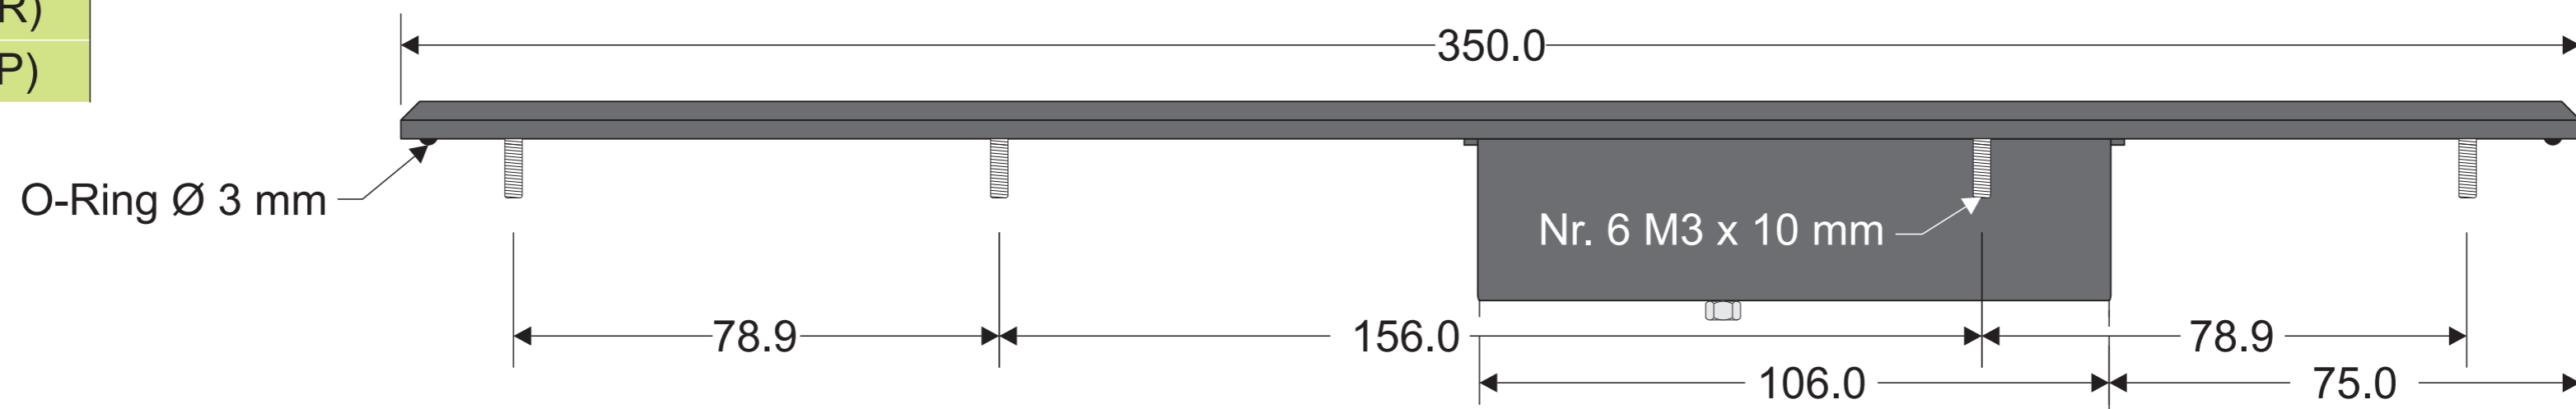

x87.y.C-TP

Tastiera ALFA-GRAF 2 87 tasti modello CORNICE con TOUCH-PAD  
 ALFA-GRAF 2 keyboard - 87 keys ALUMINIUM FRONT PANEL version with TOUCH-PAD

- U (USA)
- I (ITA)
- F (FRA)
- D (GER)
- E (ESP)

- M (PS2)
- U (USB)

**E' disponibile, a richiesta, un kit di alette di fissaggio (codice per l'ordine SL021165) per cut-out alternativo di 339 x 139 mm**  
***An optional set of fasteners (ordering code: SL021165) is available to fit 339 x 139 mm cut-out.***