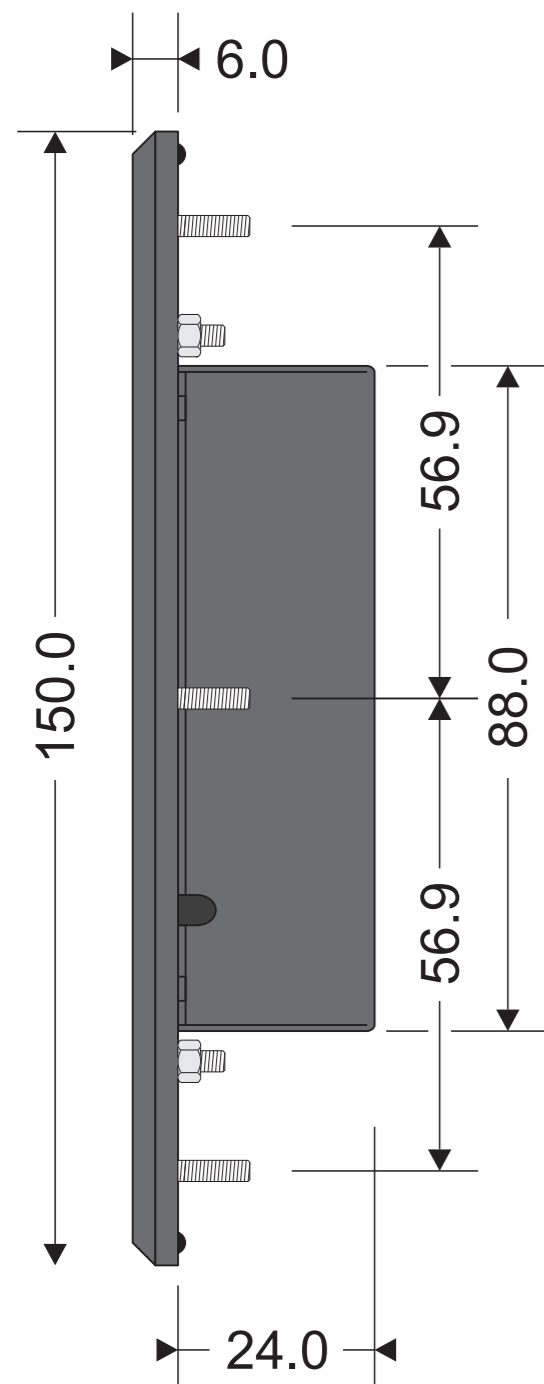

x87.y.C-TP

Tastiera ALFA-GRAF 2 87 tasti modello CORNICE con TOUCH-PAD  
 ALFA-GRAF 2 keyboard - 87 keys ALUMINIUM FRONT PANEL version with TOUCH-PAD

- U (USA)
- I (ITA)
- F (FRA)
- D (GER)
- E (ESP)

- M (PS2)
- U (USB)

**E' disponibile, a richiesta, un kit di alette di fissaggio (codice per l'ordine SL021165) per cut-out alternativo di 339 x 139 mm**  
***An optional set of fasteners (ordering code: SL021165) is available to fit 339 x 139 mm cut-out.***