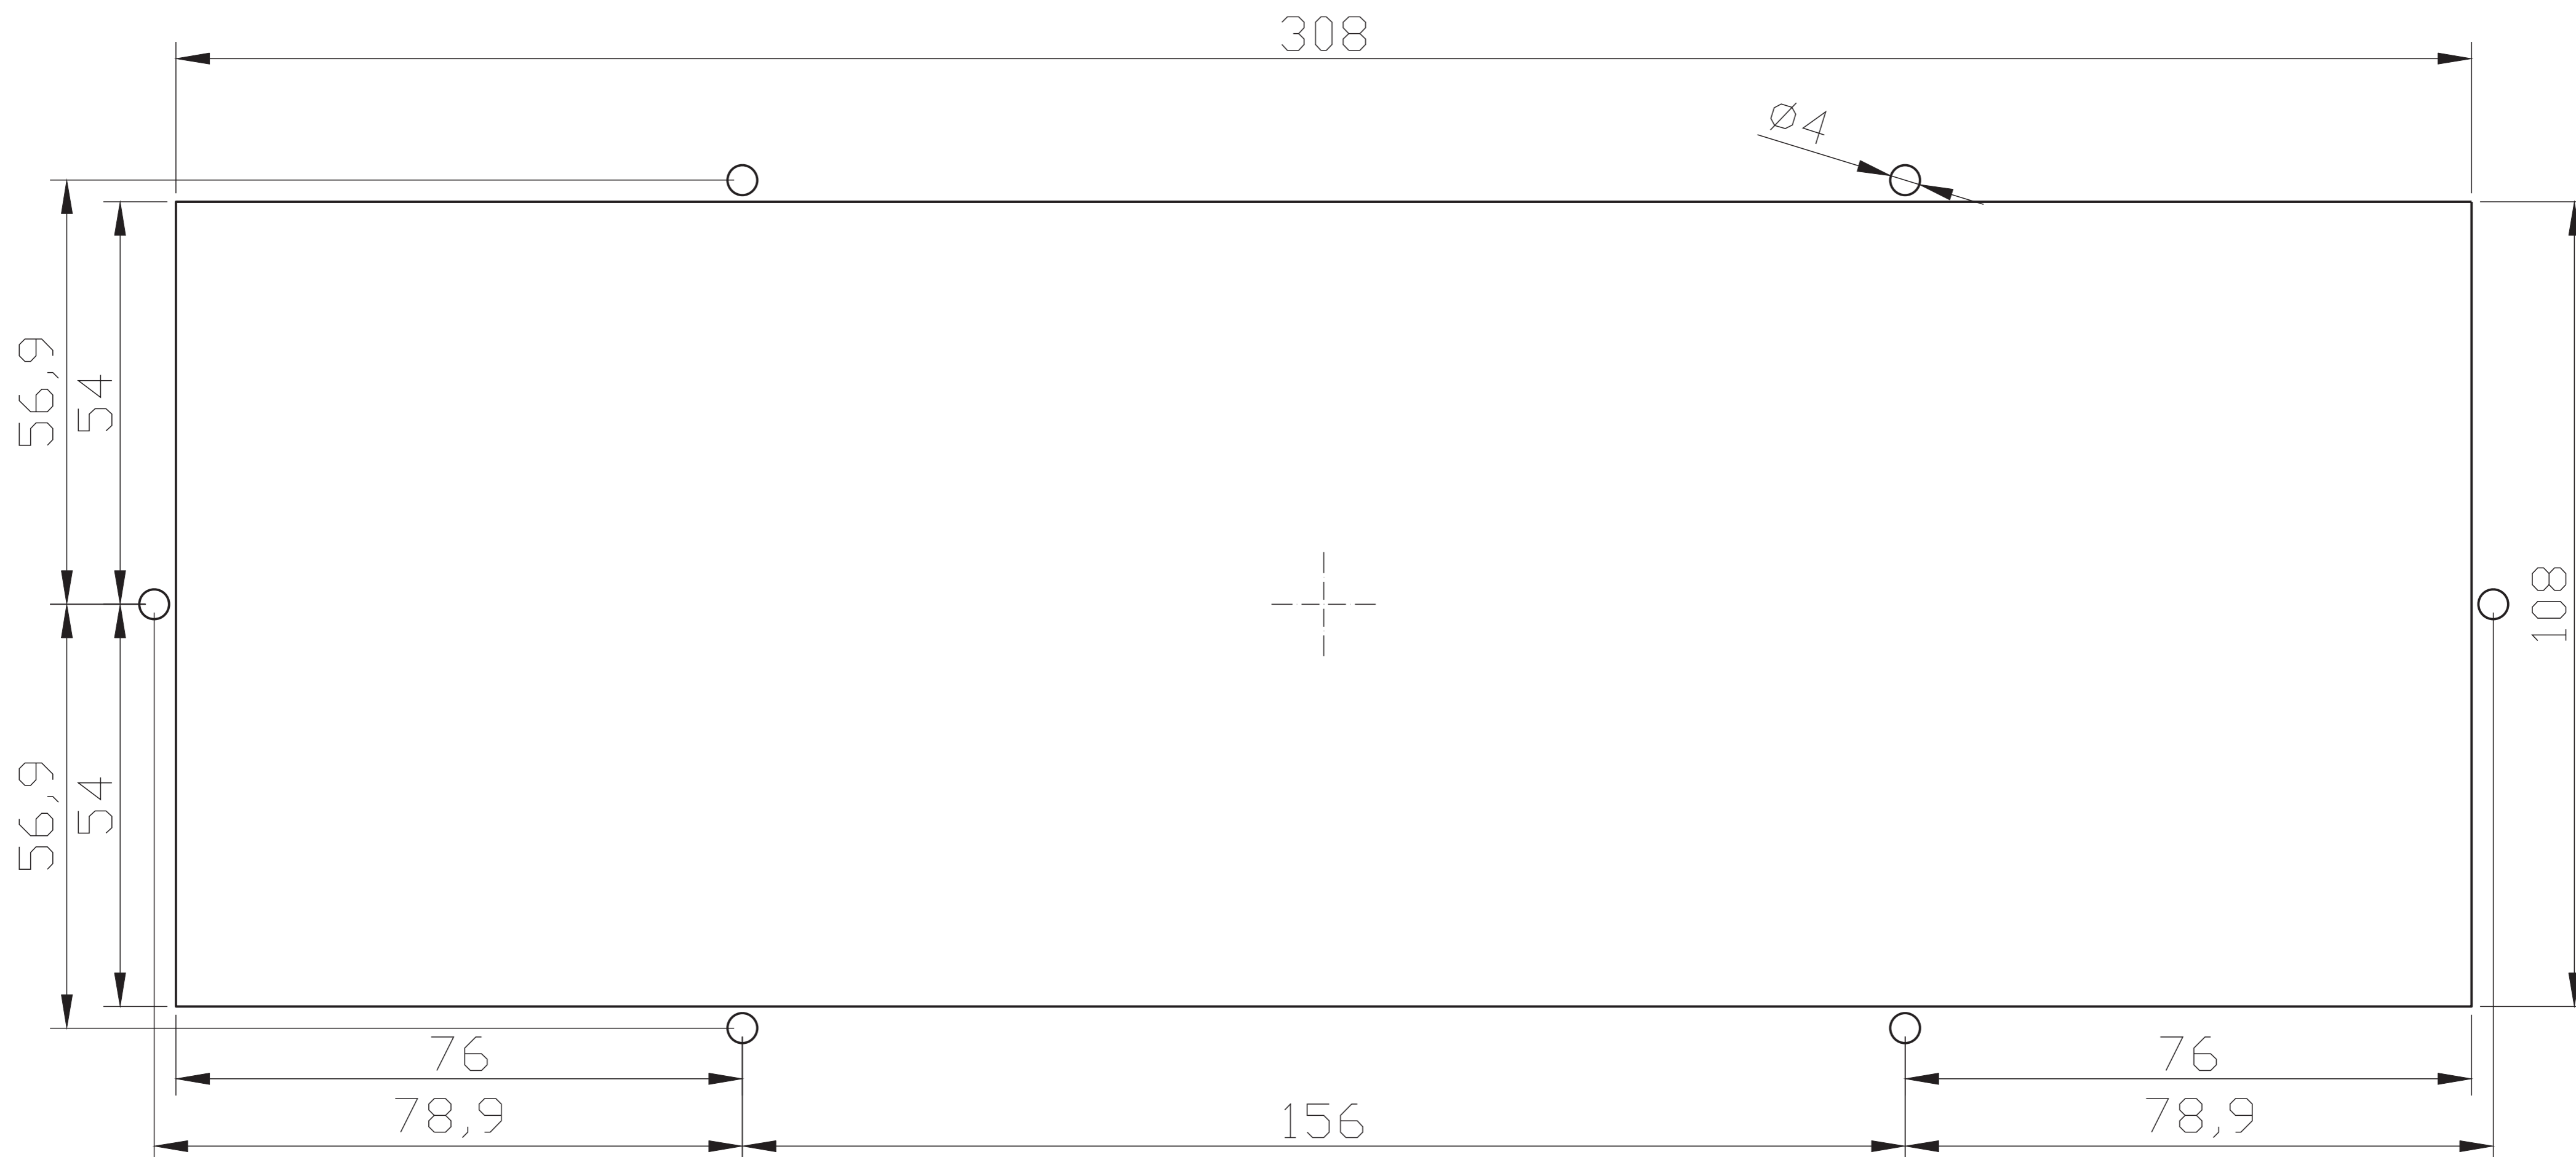

x87.y.C-TP

Tastiera ALFA-GRAF 2 87 tasti modello CORNICE con TOUCH-PAD  
 ALFA-GRAF 2 keyboard - 87 keys ALUMINIUM FRONT PANEL version with TOUCH-PAD

- U (USA)
- I (ITA)
- F (FRA)
- D (GER)
- E (ESP)

- M (PS2)
- U (USB)

**E' disponibile, a richiesta, un kit di alette di fissaggio (codice per l'ordine SL021165) per cut-out alternativo di 339 x 139 mm**  
***An optional set of fasteners (ordering code: SL021165) is available to fit 339 x 139 mm cut-out.***