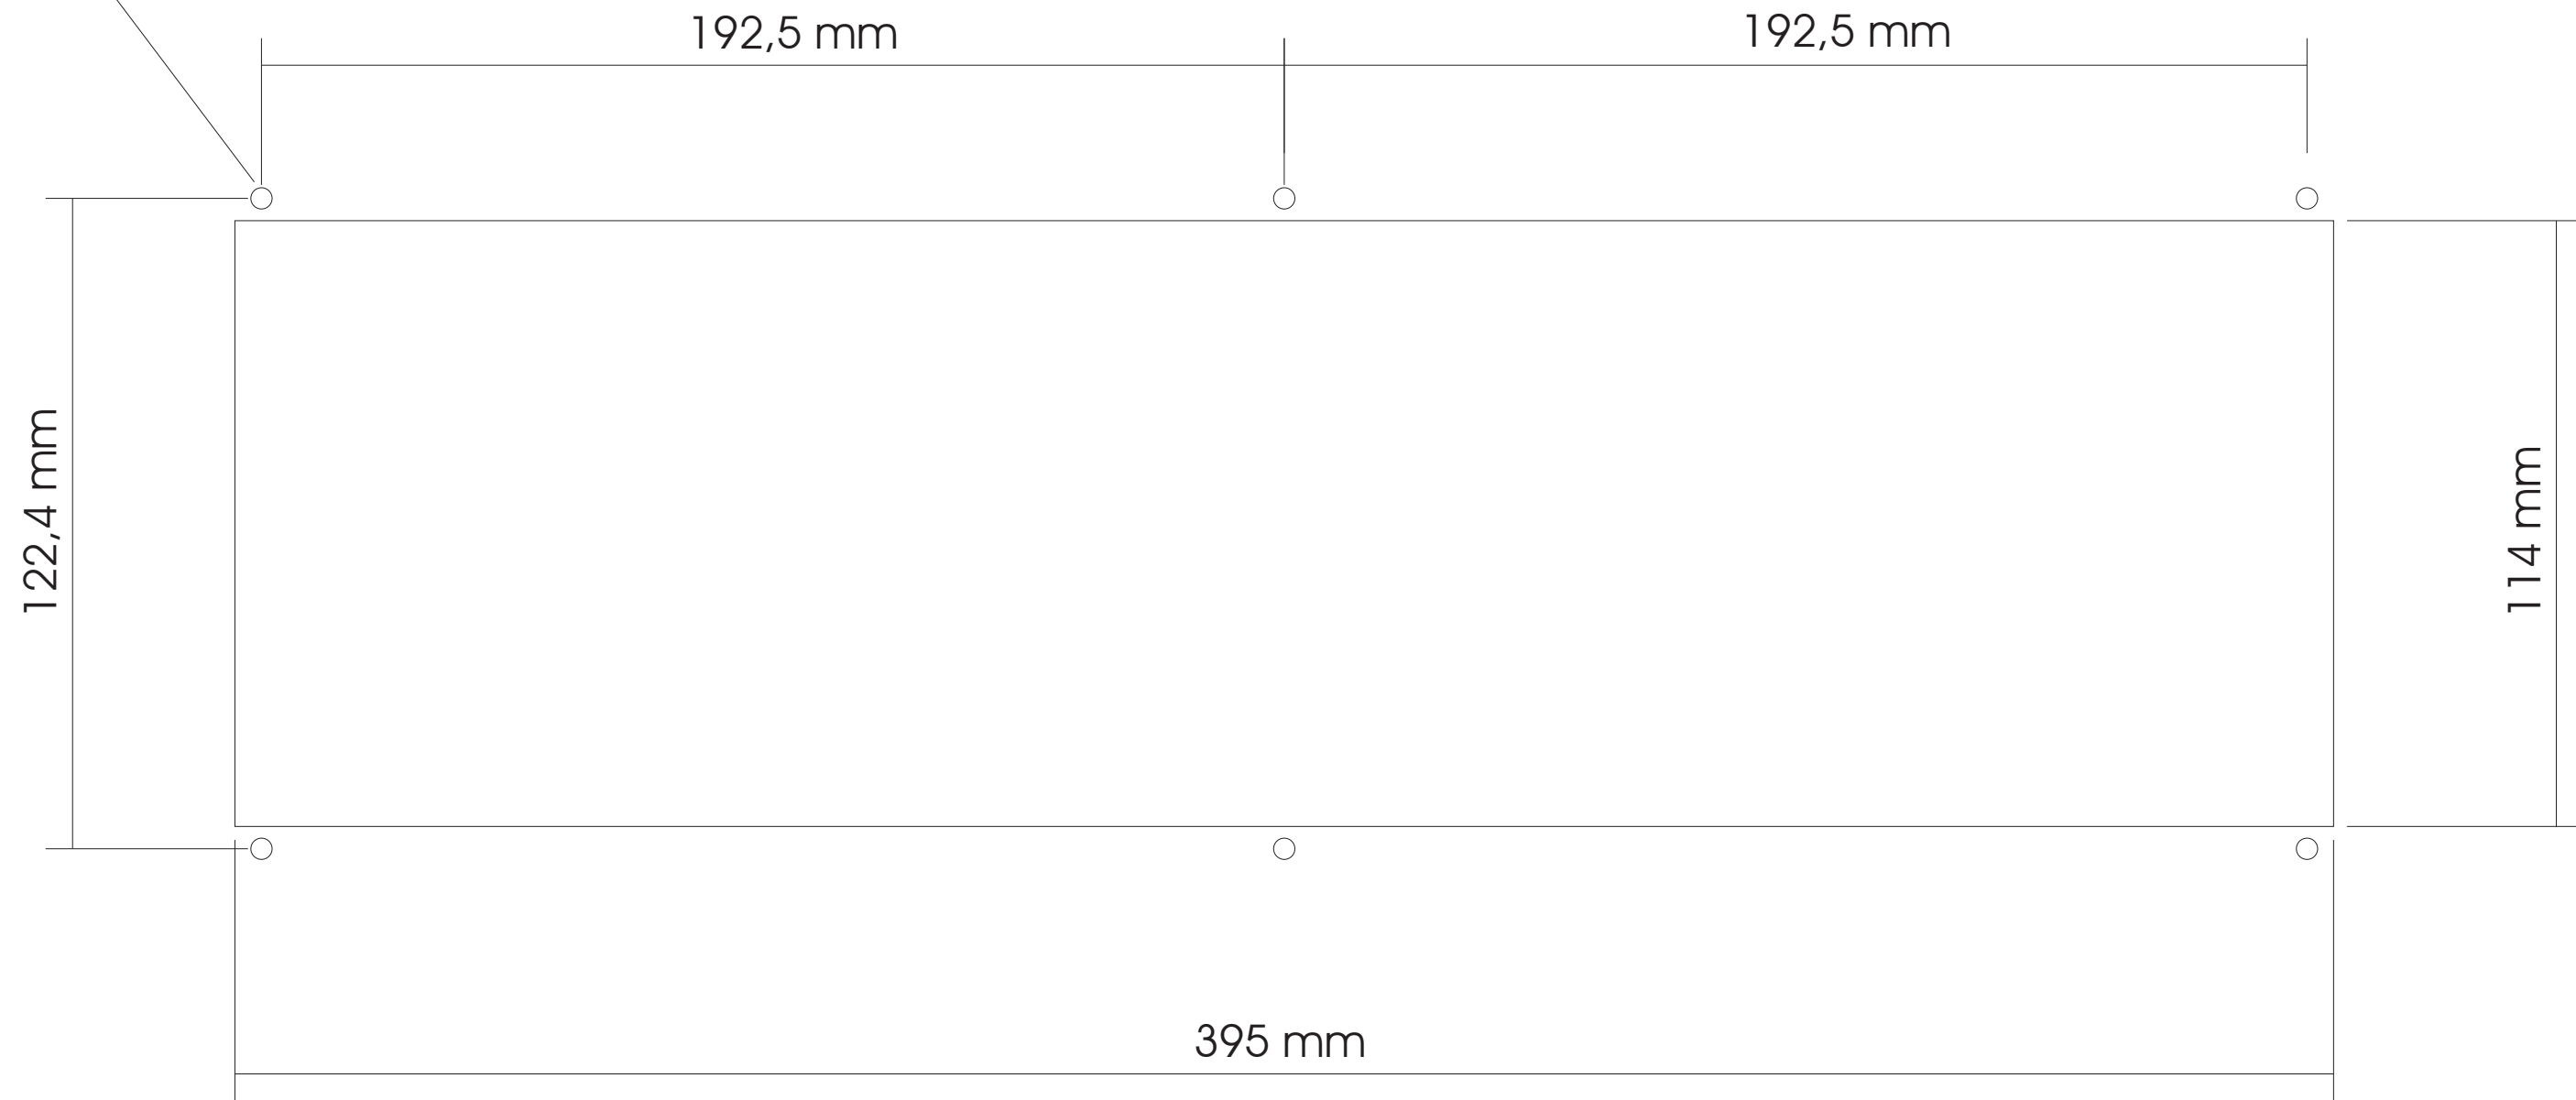

x93.y.P-TP

Tastiera ALFA-GRAF 2 93 tasti modello PANNELLO con TOUCH-PAD
 ALFA-GRAF 2 keyboard - 93 keys FRONT PANEL version with TOUCH-PAD

U	(USA)
I	(ITA)
F	(FRA)
D	(GER)
E	(ESP)

M	(PS2)
U	(USB)

x93.y.P-TP

Tastiera ALFA-GRAF 2 93 tasti modello PANNELLO con TOUCH-PAD
ALFA-GRAF 2 keyboard - 93 keys FRONT PANEL version with TOUCH-PAD

U	(USA)
I	(ITA)
F	(FRA)
D	(GER)
E	(ESP)

M	(PS2)
U	(USB)

CUT OUT

N 6 fori D 4 mm