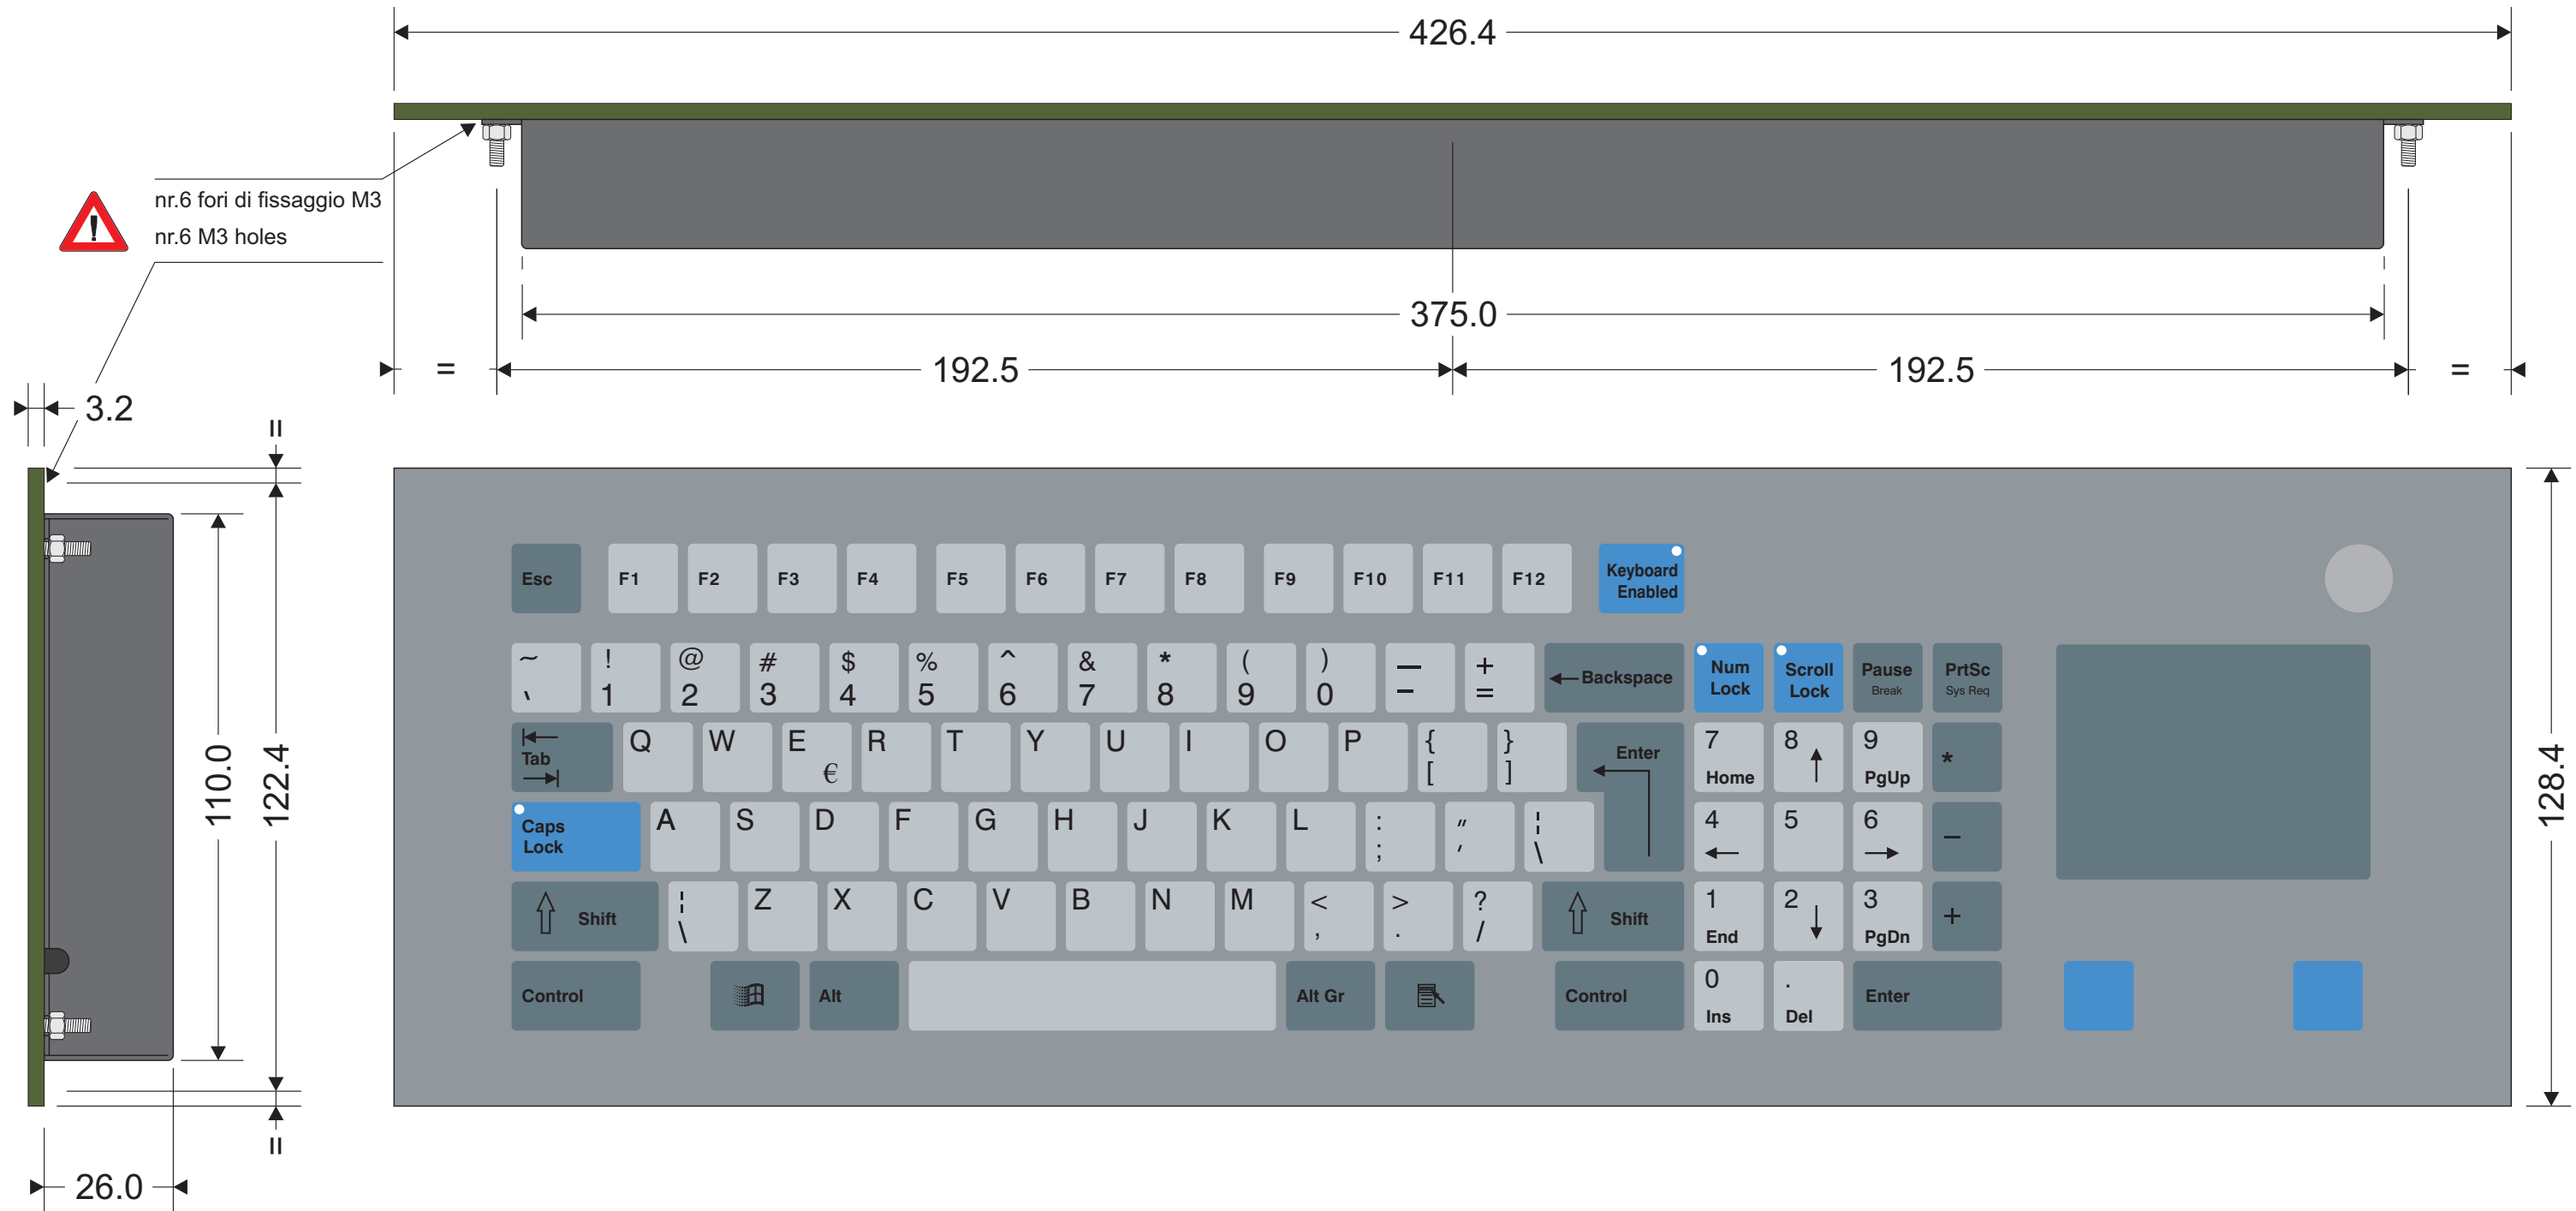

x93.y.P-TP

Tastiera ALFA-GRAF 2 93 tasti modello PANNELLO con TOUCH-PAD
 ALFA-GRAF 2 keyboard - 93 keys FRONT PANEL version with TOUCH-PAD

U	(USA)
I	(ITA)
F	(FRA)
D	(GER)
E	(ESP)

M	(PS2)
U	(USB)

x93.y.P-TP

Tastiera ALFA-GRAF 2 93 tasti modello PANNELLO con TOUCH-PAD
ALFA-GRAF 2 keyboard - 93 keys FRONT PANEL version with TOUCH-PAD

U	(USA)
I	(ITA)
F	(FRA)
D	(GER)
E	(ESP)

M	(PS2)
U	(USB)

CUT OUT

N 6 fori D 4 mm

Attenzione! Per evitare il danneggiamento irreversibile della tastiera è tassativo non avvitare le viti di fissaggio oltre la profondità di 3 mm
Do not insert fixing screws more than 3 mm to avoid irreversible damage of the keyboard